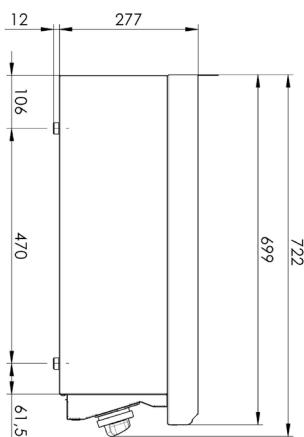

Sporák elektrický s 2 tálovými plotnami stolní

Model	Sap kód	00014648
SPL 70/04 E	Skupina artiklů	Sporáky