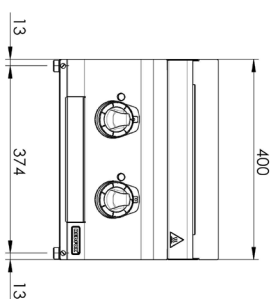

Sporák elektrický s 2 tálovými plotnami stolní

Model	Sap kód	00014648
SPL 70/04 E	Skupina artiklů	Sporáky