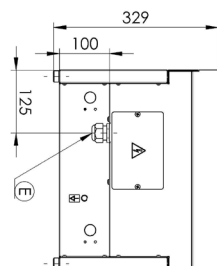

Sporák elektrický s 2 tálovými plotnami stolní

Model	Sap kód	00014648
SPL 70/04 E	Skupina artiklů	Sporáky